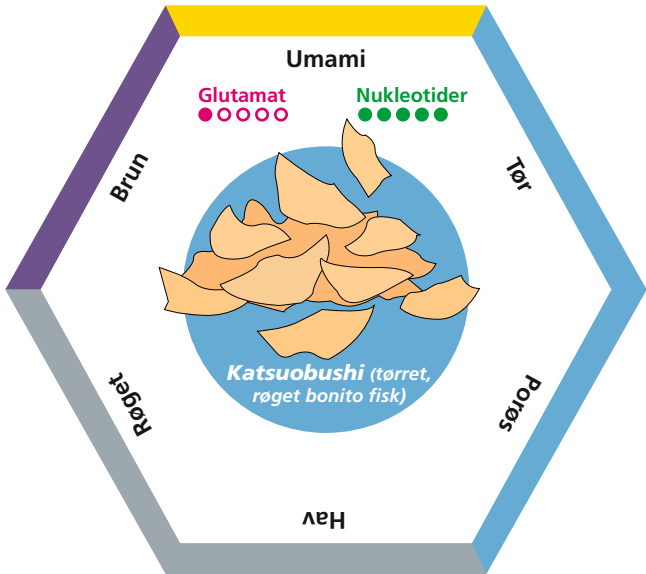

Umami

Glutamat

Nukleotider

Brun

Tør

Jord

Porøs

Shiitake svampe
tørrede

Grøn

Cirkus Naturligvis

MÅLTIDSSPILLET

SMAG for LIVET

Cirkus Naturligvis

MÅLTIDSSPILLET

SMAG for LIVET

Cirkus Naturligvis

MÅLTIDSSPILLET

SMAG for LIVET

Cirkus Naturligvis

MÅLTIDSSPILLET

SMAG for LIVET

Cirkus Naturligvis

MÅLTIDSSPILLET

SMAG for LIVET

Cirkus Naturligvis

MÅLTIDSSPILLET

SMAG for LIVET

Cirkus Naturligvis

MÅLTIDSSPILLET

SMAG for LIVET

Cirkus Naturligvis

MÅLTIDSSPILLET