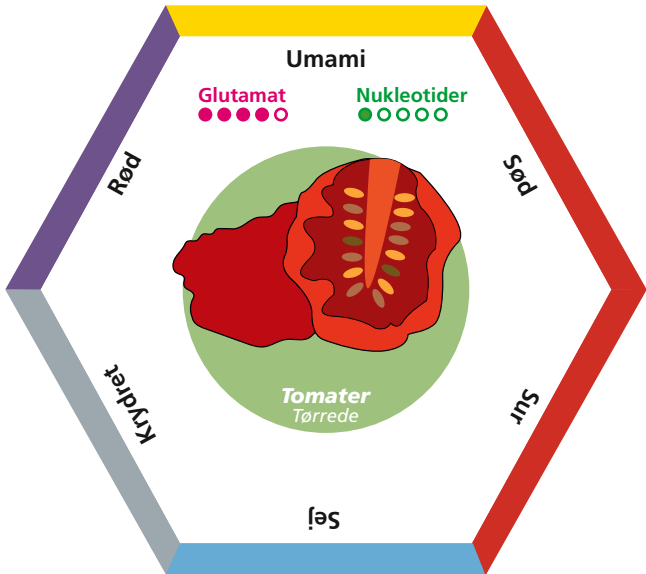

SMAG for LIVET

Cirkus Naturligvis

MÅLTIDSSPILLET

SMAG for LIVET

Cirkus Naturligvis

MÅLTIDSSPILLET

SMAG for LIVET

Cirkus Naturligvis

MÅLTIDSSPILLET

SMAG for LIVET

Cirkus Naturligvis

MÅLTIDSSPILLET

SMAG for LIVET

Cirkus Naturligvis

MÅLTIDSSPILLET

SMAG for LIVET

Umami

Glutamat

Nukleotider

Brun

Tør

Jord

Porøs

Shiitake svampe
tørrede