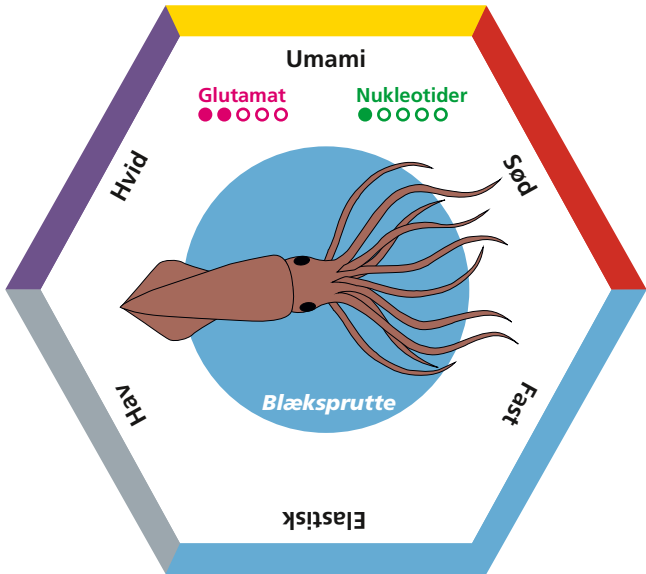

Umami

Glutamat

Nukleotider

Brun

Tør

Jord

Porøs

Shiitake svampe
tørrede

Grøn

Cirkus Naturligvis

MÅLTIDSSPILLET

SMAG for LIVET

Cirkus Naturligvis

MÅLTIDSSPILLET

SMAG for LIVET

Cirkus Naturligvis

MÅLTIDSSPILLET

SMAG for LIVET

Cirkus Naturligvis

MÅLTIDSSPILLET

SMAG for LIVET

Cirkus Naturligvis

MÅLTIDSSPILLET

SMAG for LIVET

Cirkus Naturligvis

MÅLTIDSSPILLET

SMAG for LIVET

Cirkus Naturligvis

MÅLTIDSSPILLET

SMAG for LIVET

Cirkus Naturligvis

MÅLTIDSSPILLET