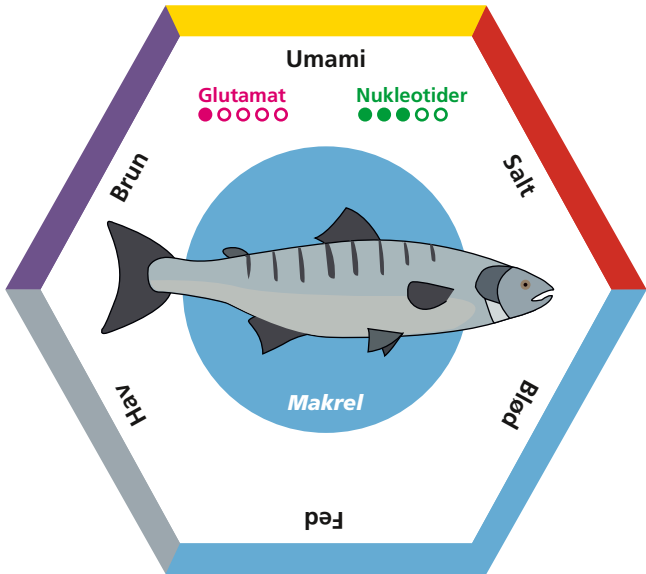

Umami

Glutamat

Nukleotider

Brun

Tør

Jord

Porøs

Shiitake svampe
tørrede

Grøn

Cirkus Naturligvis

MÅLTIDSSPILLET

SMAG for LIVET

Cirkus Naturligvis

MÅLTIDSSPILLET

SMAG for LIVET

Cirkus Naturligvis

MÅLTIDSSPILLET

SMAG for LIVET

Cirkus Naturligvis

MÅLTIDSSPILLET

SMAG for LIVET

Cirkus Naturligvis

MÅLTIDSSPILLET

SMAG for LIVET

Cirkus Naturligvis

MÅLTIDSSPILLET

SMAG for LIVET

Cirkus Naturligvis

MÅLTIDSSPILLET

SMAG for LIVET

Cirkus Naturligvis

MÅLTIDSSPILLET